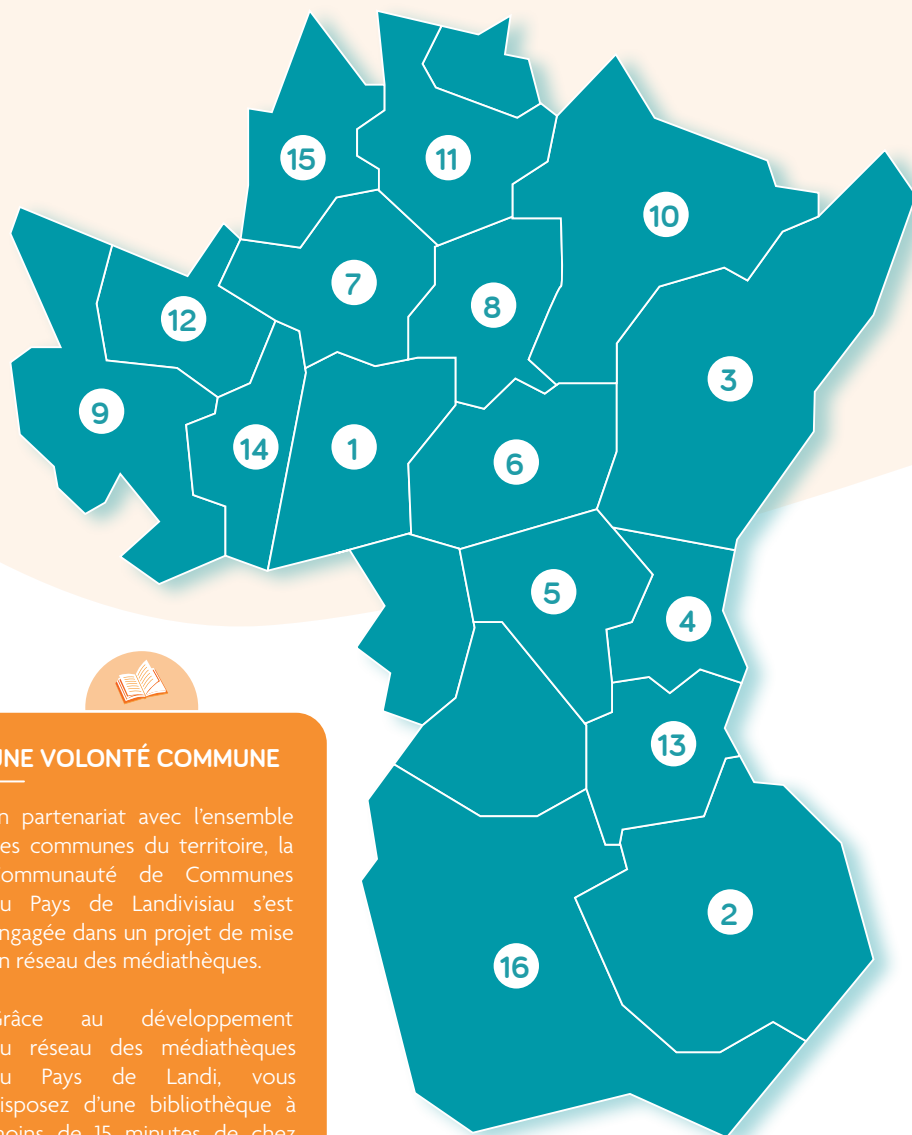

GUIDE DU LECTEUR

DÉCOUVRIR // EMPRUNTER // PARTICIPER

16 médiathèques dans le pays de Landivisiau

UNE VOLONTÉ COMMUNE

En partenariat avec l'ensemble des communes du territoire, la Communauté de Communes du Pays de Landivisiau s'est engagée dans un projet de mise en réseau des médiathèques.